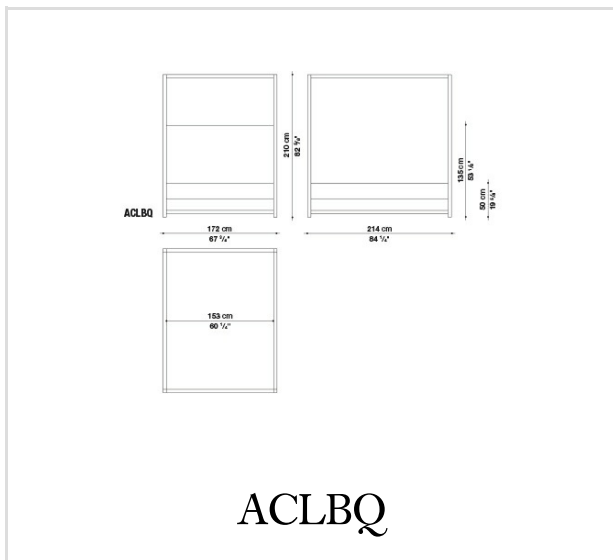

ACLB4

B&B Italia reserves the right to make technological and aesthetic improvements to its models, including changes to the sizes and materials, without notice. The technical drawings do not define the details of the product. The measurements shown are indicative and may undergo changes. In particular, the dimensions relevant to the padded parts are subject to usage tolerances over time caused by the normal adjustment of the padding. For the specific information, please contact the dealer closest to you.