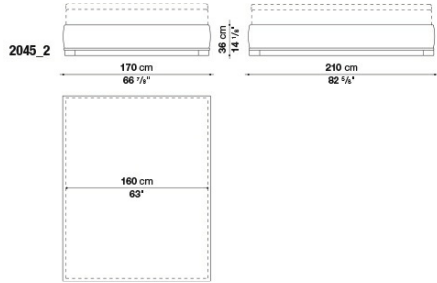

Technical drawings

2045_2