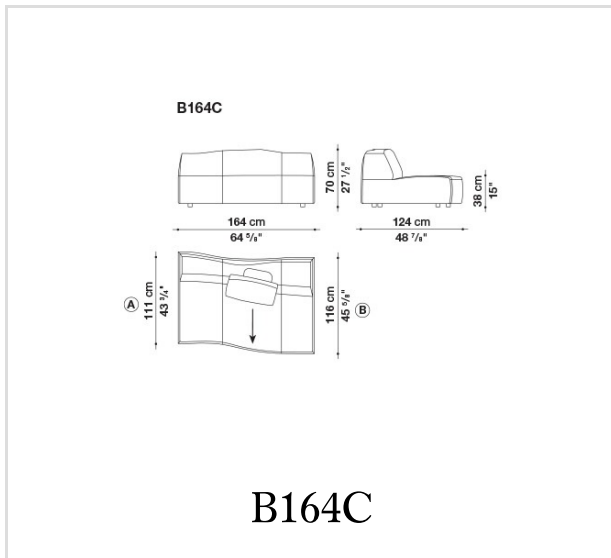

Technical drawings