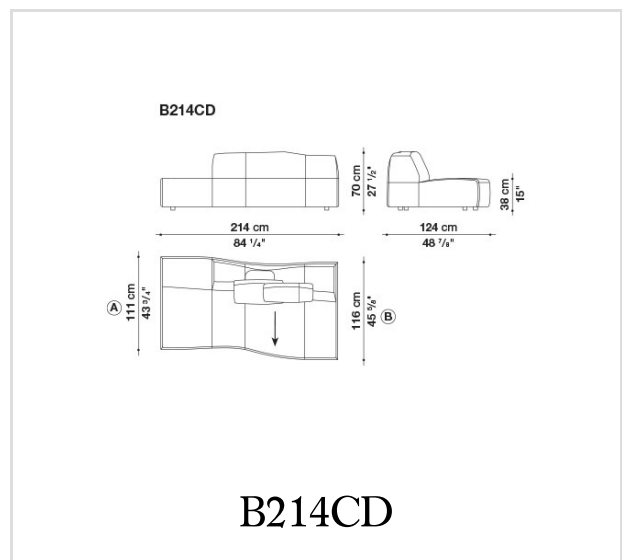

Technical drawings