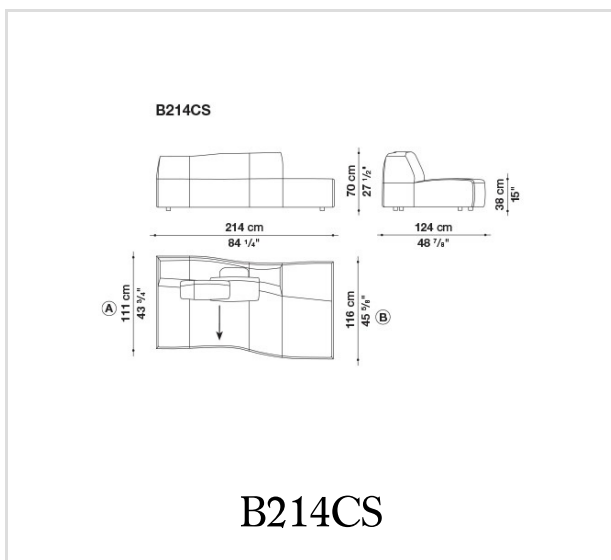

Technical drawings