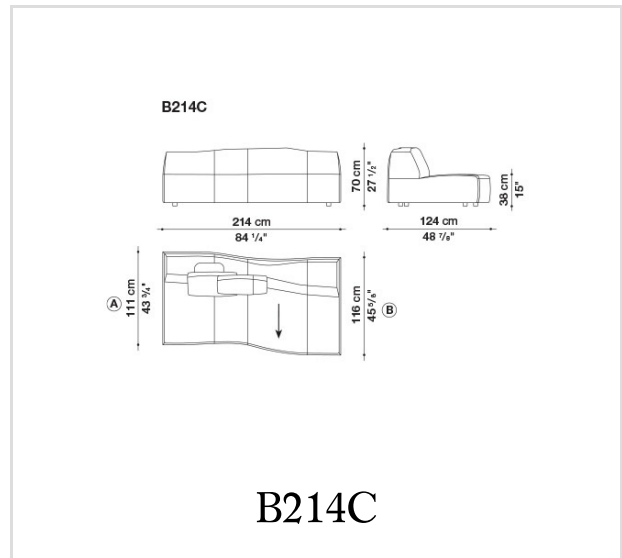

Technical drawings