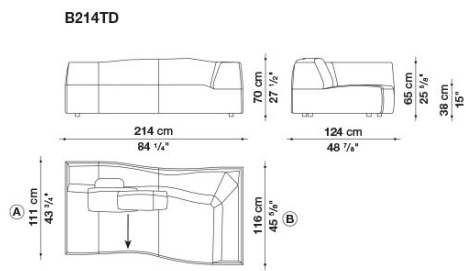

B214TS

B214TD

B177LS

B177LD