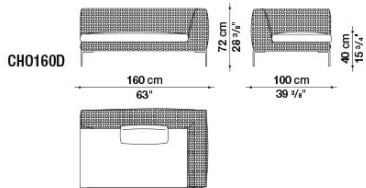

Technical drawings

CHO234

CHO160S