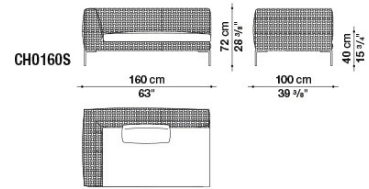

Technical drawings

CHO234

CHO160S