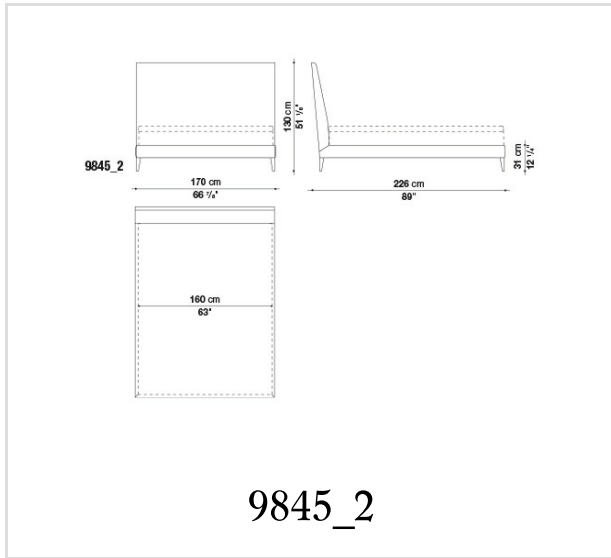

Technical drawings