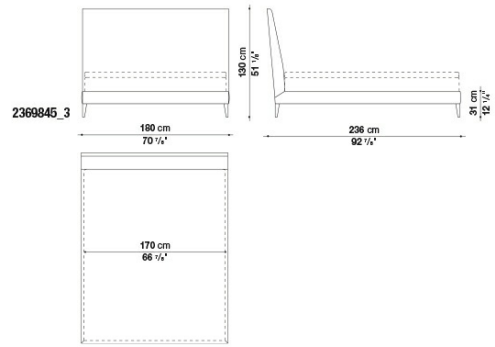

2369845_2

2369845_3

2369845_4

2369845_5

B&B Italia reserves the right to make technological and aesthetic improvements to its models, including changes to the sizes and materials, without notice. The technical drawings do not define the details of the product. The measurements shown are indicative and may undergo changes. In particular, the dimensions relevant to the padded parts are subject to usage tolerances over time caused by the normal adjustment of the padding. For the specific information, please contact the dealer closest to you.