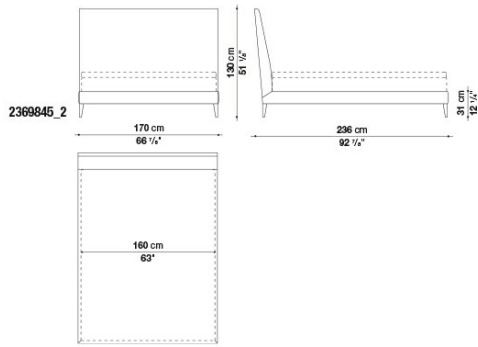

## Description

Монументальное, высотой 130 см изголовье для кровати Demetra с полностью съемным чехлом. Ножки из глянцевого хромированного, никелированного или бронзирования металла либо из массива древесины с отделкой брашированным светлым или черным дубом, серым или коричневым дубом.

# Technical drawings

2369845\_2

2369845\_3

2369845\_4

2369845\_5

B&B Italia reserves the right to make technological and aesthetic improvements to its models, including changes to the sizes and materials, without notice. The technical drawings do not define the details of the product. The measurements shown are indicative and may undergo changes. In particular, the dimensions relevant to the padded parts are subject to usage tolerances over time caused by the normal adjustment of the padding. For the specific information, please contact the dealer closest to you.