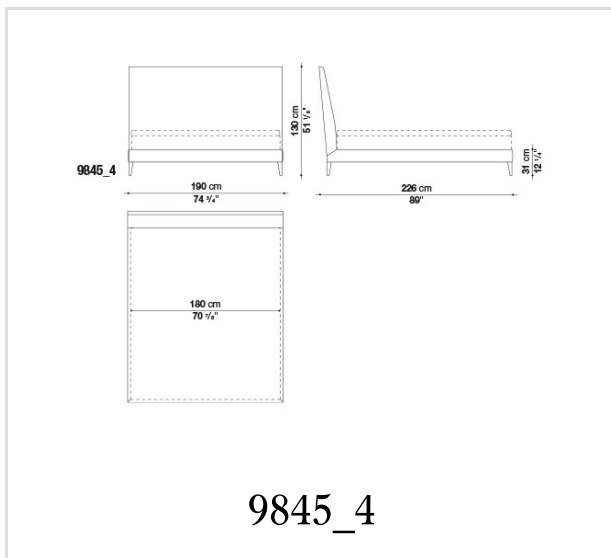

Technical drawings