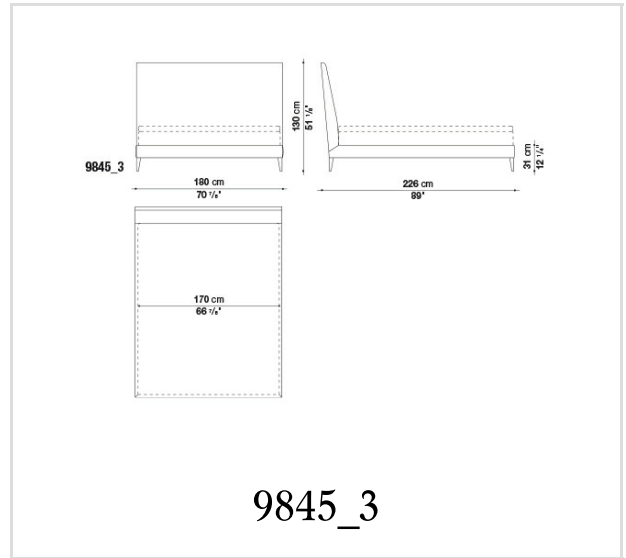

Technical drawings