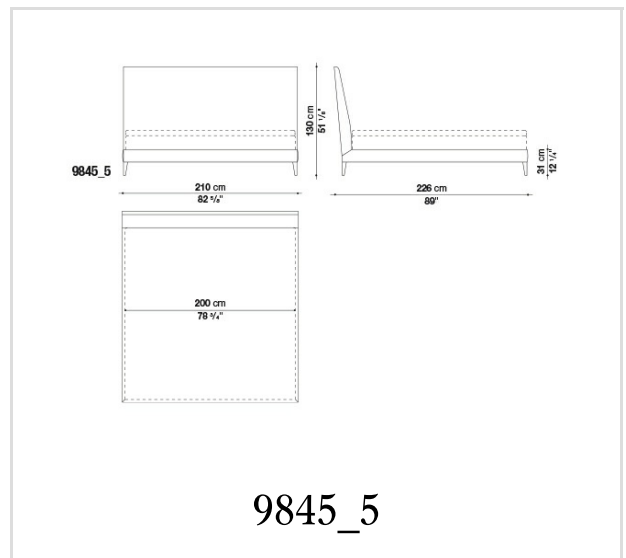

Technical drawings