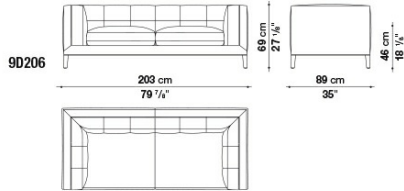

Technical drawings

9D206