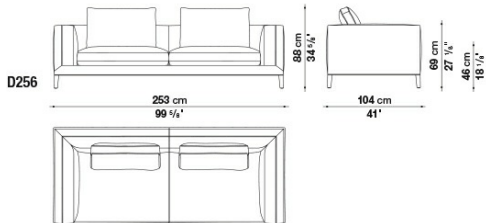

9D156P

D206

D256

D156P2