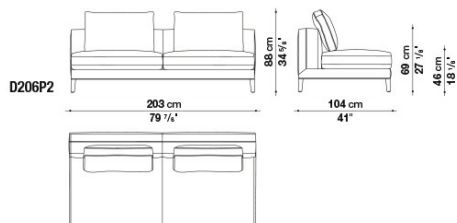

9D156P

D206

D256

D156P2