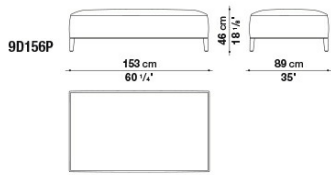

9D91PQ

9D156P