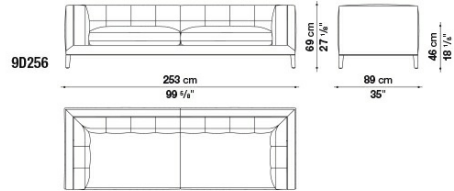

Опорный каркас:
окрашенный черным лаком шеллачного типа либо обтянутый кожей или
тканью литой под давлением алюминий

Втулки:
термопластичный материал

Чехол:
ткань или кожа

Technical drawings

9D206

9D256

9D91PQ