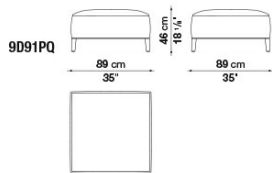

Опорный каркас:
окрашенный черным лаком шеллачного типа либо обтянутый кожей или
тканью литой под давлением алюминий

Втулки:
термопластичный материал

Чехол:
ткань или кожа

Technical drawings

9D206

9D256

9D91PQ