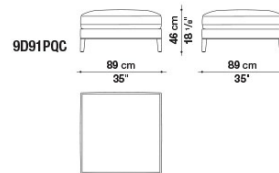

Опорный каркас:
окрашенный черным лаком шеллачного типа либо обтянутый кожей или
тканью литой под давлением алюминий

Втулки:
термопластичный материал

Чехол:
ткань или кожа

Technical drawings

9D206

9D256

9D91PQ