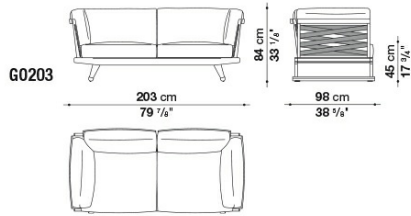

Technical drawings

G0203