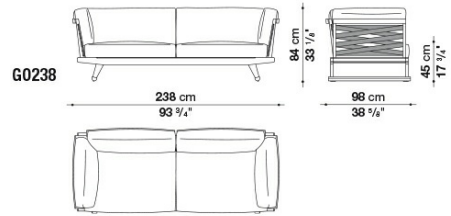

Technical drawings

G0203

G0238