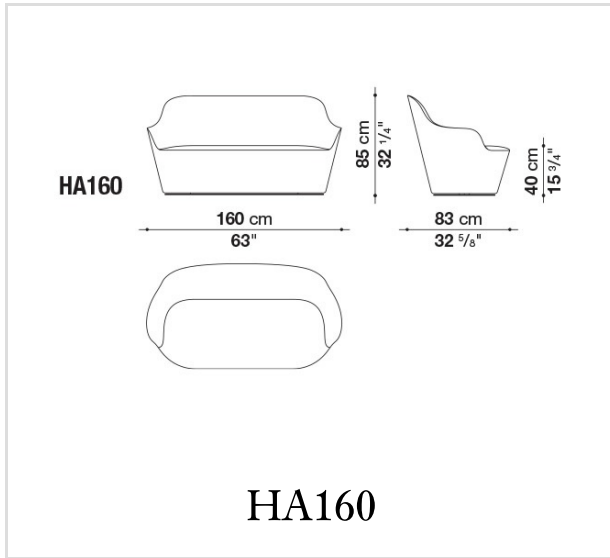


Harbor

SOFAS

Naoto Fukasawa

Description

Серия кресел и пуфов Harbor, с успехом представленная в 2017 году, обогащена новым современным и плавным диваном. Расширение диапазона как продолжение проекта является результатом разработки Фукасавой сидений в форме перевернутого усеченного конуса. Диван имеет характерную скульптурную и эргономичную форму кресла для беседы, увеличившись вдвое для размещения двух человек. Предлагаемый в ткани или коже, он оснащен нескрытой металлической петлей в задней части спинки, которая, помимо функции декоративной детали, позволяет снимать чехол.

Technical information

Technical drawings

B&B Italia reserves the right to make technological and aesthetic improvements to its models, including changes to the sizes and materials, without notice. The technical drawings do not define the details of the product. The measurements shown are indicative and may undergo changes. In particular, the dimensions relevant to the padded parts are subject to usage tolerances over time caused by the normal adjustment of the padding. For the specific information, please contact the dealer closest to you.