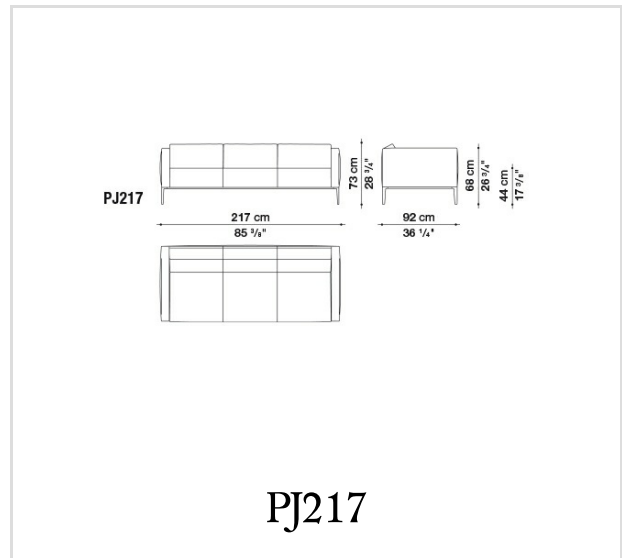

Technical information

Внутренний каркас:
стальные трубки и стальные профили

Обивка внутреннего каркаса:
Bayfit® (Bayer®) эластичный холодно формованный пенополиуретан, формованный полиуретан разной плотности, чехол из полиэфирного волокна

Опорный каркас:
литой под давлением и алюминий и профили: глянцевые полированные, или покрытые лаком, или окрашенные

Чехол:
ткань или кожа

Technical drawings

B&B Italia reserves the right to make technological and aesthetic improvements to its models, including changes to the sizes and materials, without notice. The technical drawings do not define the details of the product. The measurements shown are indicative and may undergo changes. In particular, the dimensions relevant to the padded parts are subject to usage tolerances over time caused by the normal adjustment of the padding. For the specific information, please contact the dealer closest to you.