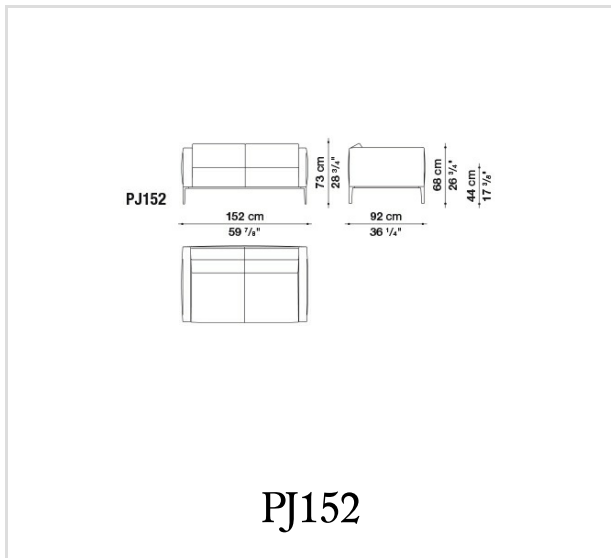

Technical information

Внутренний каркас:
стальные трубки и стальные профили

Обивка внутреннего каркаса:
Bayfit® (Bayer®) эластичный холодно формованный пенополиуретан, формованный полиуретан разной плотности, чехол из полиэфирного волокна

Опорный каркас:
литой под давлением и алюминий и профили: глянцевые полированные, или покрытые лаком, или окрашенные

Чехол:
ткань или кожа

Technical drawings

B&B Italia reserves the right to make technological and aesthetic improvements to its models, including changes to the sizes and materials, without notice. The technical drawings do not define the details of the product. The measurements shown are indicative and may undergo changes. In particular, the dimensions relevant to the padded parts are subject to usage tolerances over time caused by the normal adjustment of the padding. For the specific information, please contact the dealer closest to you.