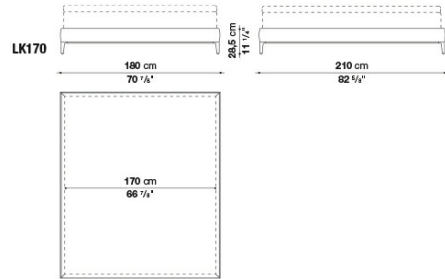

Technical drawings

LK160

LK170