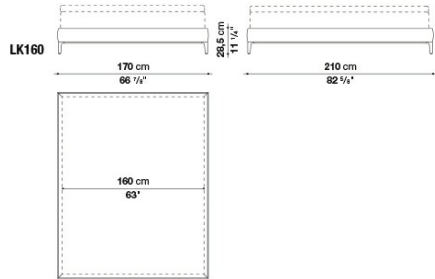

Technical drawings

LK160