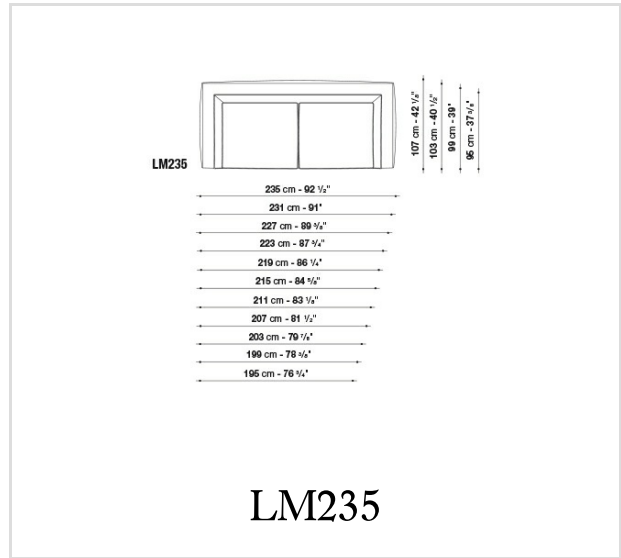

Опорный каркас:

очищенный методом пескоструйной обработки, окрашенный литой под
давлением алюминий и профили

Втулки:

термопластичный материал

Чехол:

ткань, кожа

Technical drawings

LM216S

LM216D

LM168S

LM168D

LM249LS

LM249LD

LM232LS

LM232LD

LM216LS