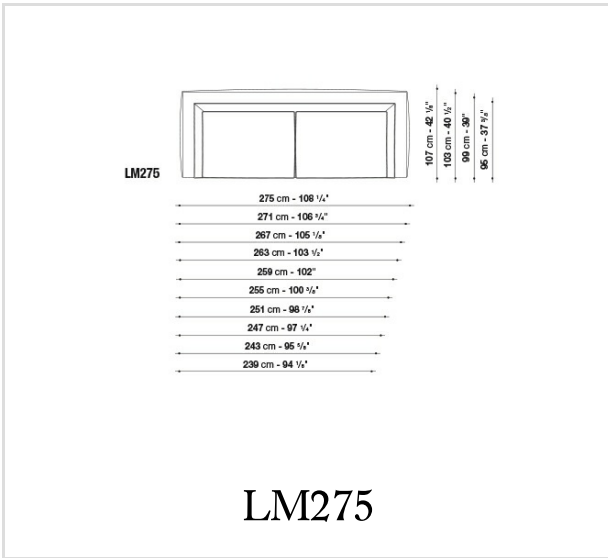

Опорный каркас:

очищенный методом пескоструйной обработки, окрашенный литой под
давлением алюминий и профили

Втулки:

термопластичный материал

Чехол:

ткань, кожа

Technical drawings

LM216S

LM216D

LM168S

LM168D

LM249LS

LM249LD

LM232LS

LM232LD

LM216LS