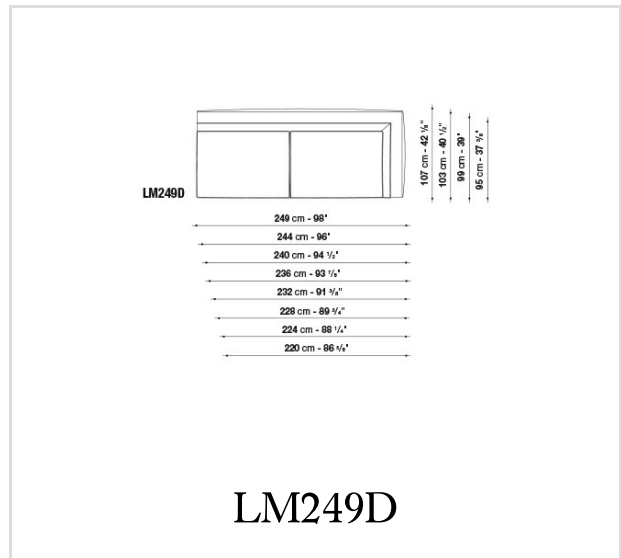

Опорный каркас:

очищенный методом пескоструйной обработки, окрашенный литой под
давлением алюминий и профили

Втулки:

термопластичный материал

Чехол:

ткань, кожа

Technical drawings

LM216S