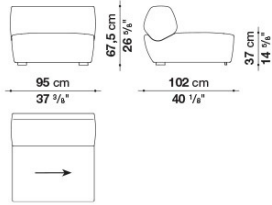

Technical drawings

NA95C

NA95C