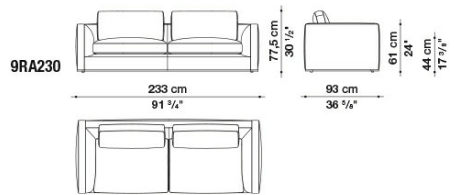

Technical drawings

9RA230