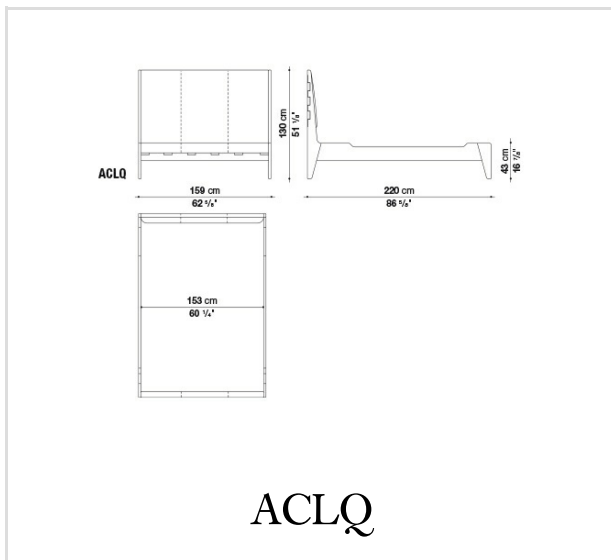

Пружинное основание кровати:
стальные трубки и ламели из многослойной буковой древесины

Ножки:
пластмасса

Чехол:
кожа

Technical drawings

ACL2

ACL3

ACL4

ACL5