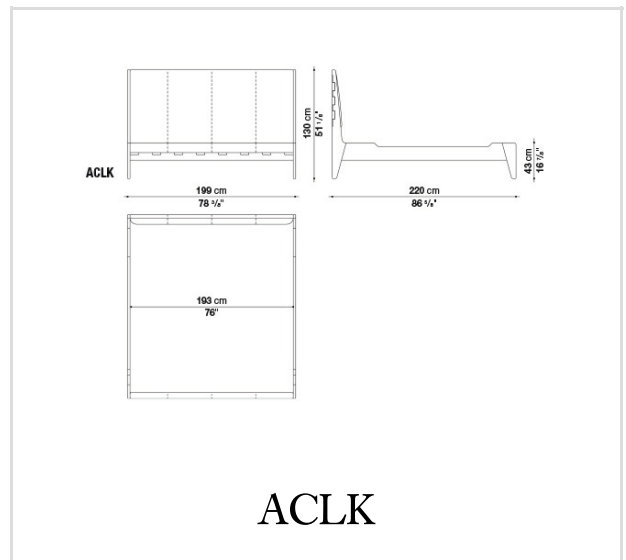

Пружинное основание кровати:
стальные трубки и ламели из многослойной буковой древесины

Ножки:
пластмасса

Чехол:
кожа

Technical drawings

ACL2

ACL3

ACL4

ACL5