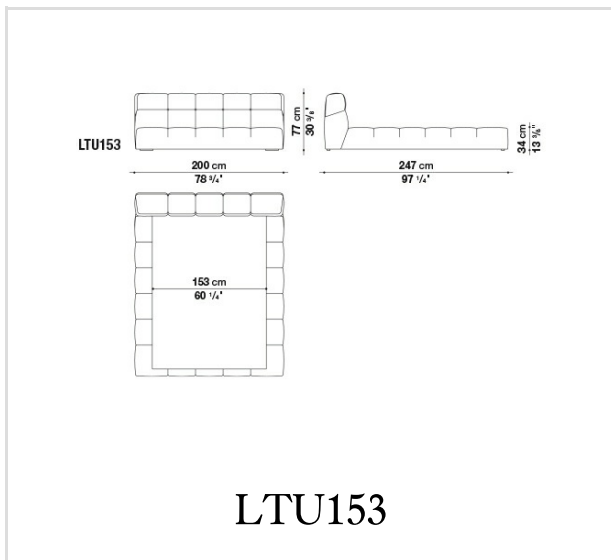

Реечное основание с отделением для хранения:
пластмассовые монтажные детали, стальные трубки и ламели из
многослойной буковой древесины

**Подъемный механизм реечного основания с отделением
для хранения:**
поднимается и опускается вручную при помощи газлифта

Внутренняя полка отделения для хранения:
панель из древесно-волокнутой плиты средней плотности мдф

Угловая пластина:
окрашенная сталь

Ножки:
цельная дубовая древесина

Втулки:
термопластичный материал

Чехол:
ткань или кожа

Technical drawings

LTU160

LTU170

LTU180

LTU200

B&B Italia reserves the right to make technological and aesthetic improvements to its models, including changes to the sizes and materials, without notice. The technical drawings do not define the details of the product. The measurements shown are indicative and may undergo changes. In particular, the dimensions relevant to the padded parts are subject to usage tolerances over time caused by the normal adjustment of the padding. For the specific information, please contact the dealer closest to you.