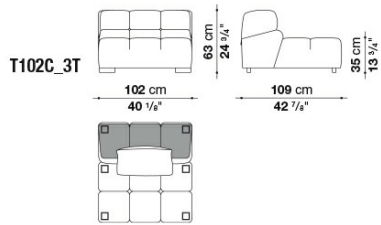

Technical drawings

T102C_3T