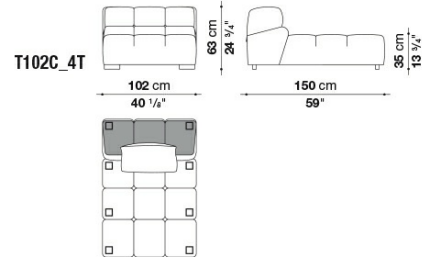

Technical drawings

T102C_3T

T102C_4T