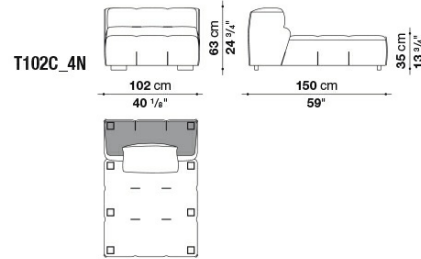

Technical drawings

T102C_3N

T102C_4N