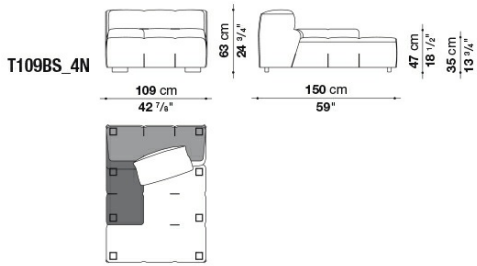

T109BS_3N

T109BS_4N