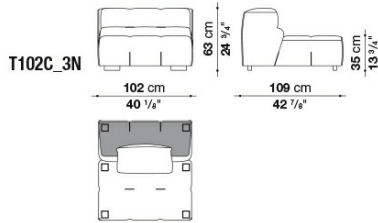

Technical drawings

T102C_3N