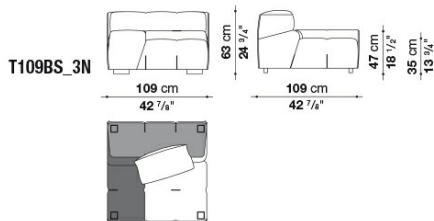

Technical drawings

T102C_3N

T102C_4N