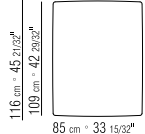

27035

27037

27070

27074

27071

27075

27050

27052

27098

27099

270XA

- |  |  |                                  |
|--|--|----------------------------------|
| N.2 COD. 27070 bracciolo cm.106x18   |  | N.2 COD. 27070 armrest cm.106x18 |
| N.1 COD. 27005 elemento cm.230x106   |  | N.1 COD. 27005 unit cm.230x106   |
| cuscini optional suggeriti (prezzo non incluso)   suggested optional cushions (price not included) |  |                                  |
| N.5 COD. 27098 cuscino cm.52x48  |  | N.5 COD. 27098 cushion cm.52x48  |