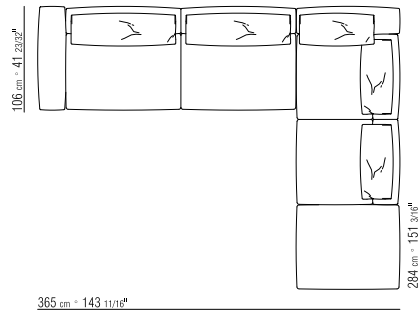

270XG

N.2 COD. 27071 bracciolo cm.106x29	N.2 COD. 27071 armrest cm.106x29
N.1 COD. 27005 elemento cm.230x106	N.1 COD. 27005 unit cm.230x106
N.1 COD. 27025 elemento term.sx cm.255x106	N.1 COD. 27025 end unit l cm.255x106
N.1 COD. 27099 cuscino cm.73x53	N.1 COD. 27099 cushion cm.73x53
cuscini optional suggeriti (prezzo non incluso)	suggested optional cushions (price not included)
N.6 COD. 27098 cuscino cm.52x48	N.6 COD. 27098 cushion cm.52x48