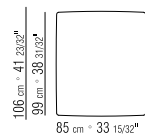

27035

27037

27070

27074

27071

27075

27050

27052

27098

27099

270XA

- |  |  |                                  |
|--|--|----------------------------------|
| N.2 COD. 27070 bracciolo cm.106x18   |  | N.2 COD. 27070 armrest cm.106x18 |
| N.1 COD. 27005 elemento cm.230x106   |  | N.1 COD. 27005 unit cm.230x106   |
| cuscini optional suggeriti (prezzo non incluso)   suggested optional cushions (price not included) |  |                                  |
| N.5 COD. 27098 cuscino cm.52x48  |  | N.5 COD. 27098 cushion cm.52x48  |