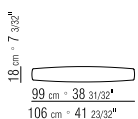

27035

27037

27070

27074

27071

27075

27050

27052

27098

27099

270XA

- |  |  |                                  |
|--|--|----------------------------------|
| N.2 COD. 27070 bracciolo cm.106x18   |  | N.2 COD. 27070 armrest cm.106x18 |
| N.1 COD. 27005 elemento cm.230x106   |  | N.1 COD. 27005 unit cm.230x106   |
| cuscini optional suggeriti (prezzo non incluso)   suggested optional cushions (price not included) |  |                                  |
| N.5 COD. 27098 cuscino cm.52x48  |  | N.5 COD. 27098 cushion cm.52x48  |