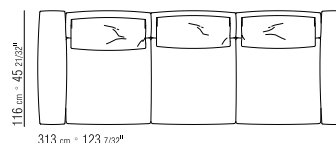

270XD

N.2 COD. 27075 bracciolo cm.116x29	|	N.2 COD. 27075 armrest cm.116x29
N.1 COD. 27016 elemento cm.255x116	|	N.1 COD. 27016 unit cm.255x116
cuscini optional suggeriti (prezzo non incluso) | suggested optional cushions (price not included)		
N.5 COD. 27098 cuscino cm.52x48	|	N.5 COD. 27098 cushion cm.52x48