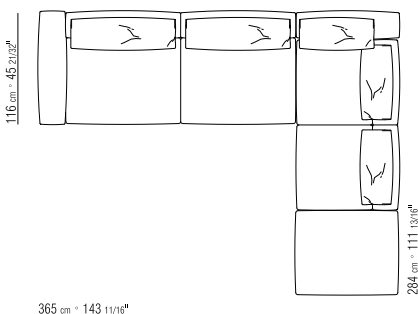

270XK

N.1 COD. 27075 bracciolo cm.116x29	N.1 COD. 27075 armrest cm.116x29
N.1 COD. 27015 elemento cm.230x116	N.1 COD. 27015 unit cm.230x116
N.1 COD. 27071 bracciolo cm.106x29	N.1 COD. 27071 armrest cm.106x29
N.1 COD. 27025 elemento term.sx cm.255x106	N.1 COD. 27025 end unit l cm.255x106
N.1 COD. 27099 cuscino cm.73x53	N.1 COD. 27099 cushion cm.73x53
cuscini optional suggeriti (prezzo non incluso)	suggested optional cushions (price not included)
N.6 COD. 27098 cuscino cm.52x48	N.6 COD. 27098 cushion cm.52x48