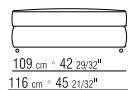

27035

27037

27070

27074

27071

27075

27050

27052

27098

27099

270XA

- |  |  |                                  |
|--|--|----------------------------------|
| N.2 COD. 27070 bracciolo cm.106x18   |  | N.2 COD. 27070 armrest cm.106x18 |
| N.1 COD. 27005 elemento cm.230x106   |  | N.1 COD. 27005 unit cm.230x106   |
| cuscini optional suggeriti (prezzo non incluso)   suggested optional cushions (price not included) |  |                                  |
| N.5 COD. 27098 cuscino cm.52x48  |  | N.5 COD. 27098 cushion cm.52x48  |