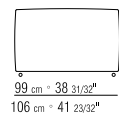

27035

27037

27070

27074

27071

27075

27050

27052

27098

27099

270XA

- |  |  |                                  |
|--|--|----------------------------------|
| N.2 COD. 27070 bracciolo cm.106x18   |  | N.2 COD. 27070 armrest cm.106x18 |
| N.1 COD. 27005 elemento cm.230x106   |  | N.1 COD. 27005 unit cm.230x106   |
| cuscini optional suggeriti (prezzo non incluso)   suggested optional cushions (price not included) |  |                                  |
| N.5 COD. 27098 cuscino cm.52x48  |  | N.5 COD. 27098 cushion cm.52x48  |