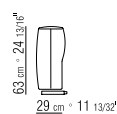

27035

27037

27070

27074

27071

27075

27050

27052

27098

27099

270XA

- |  |  |                                  |
|--|--|----------------------------------|
| N.2 COD. 27070 bracciolo cm.106x18   |  | N.2 COD. 27070 armrest cm.106x18 |
| N.1 COD. 27005 elemento cm.230x106   |  | N.1 COD. 27005 unit cm.230x106   |
| cuscini optional suggeriti (prezzo non incluso)   suggested optional cushions (price not included) |  |                                  |
| N.5 COD. 27098 cuscino cm.52x48  |  | N.5 COD. 27098 cushion cm.52x48  |