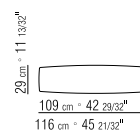

27035

27037

27070

27074

27071

27075

27050

27052

27098

27099

270XA

- |  |  |                                  |
|--|--|----------------------------------|
| N.2 COD. 27070 bracciolo cm.106x18   |  | N.2 COD. 27070 armrest cm.106x18 |
| N.1 COD. 27005 elemento cm.230x106   |  | N.1 COD. 27005 unit cm.230x106   |
| cuscini optional suggeriti (prezzo non incluso)   suggested optional cushions (price not included) |  |                                  |
| N.5 COD. 27098 cuscino cm.52x48  |  | N.5 COD. 27098 cushion cm.52x48  |