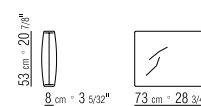

27035

27037

27070

27074

27071

27075

27050

27052

27098

27099

270XA

- |  |  |                                  |
|--|--|----------------------------------|
| N.2 COD. 27070 bracciolo cm.106x18   |  | N.2 COD. 27070 armrest cm.106x18 |
| N.1 COD. 27005 elemento cm.230x106   |  | N.1 COD. 27005 unit cm.230x106   |
| cuscini optional suggeriti (prezzo non incluso)   suggested optional cushions (price not included) |  |                                  |
| N.5 COD. 27098 cuscino cm.52x48  |  | N.5 COD. 27098 cushion cm.52x48  |