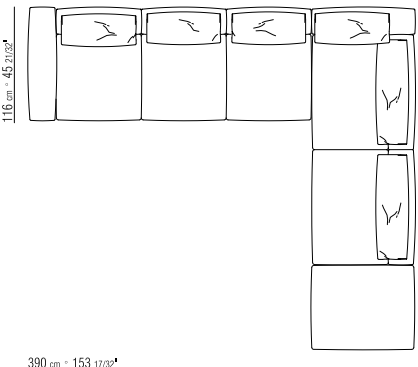

270XM

N.1 COD. 27075 bracciolo cm.116x29	N.1 COD. 27075 armrest cm.116x29
N.1 COD. 27016 elemento cm.255x116	N.1 COD. 27016 unit cm.255x116
N.1 COD. 27071 bracciolo cm.106x29	N.1 COD. 27071 armrest cm.106x29
N.1 COD. 27027 elemento term.sx cm.315x106	N.1 COD. 27027 end unit l cm.315x106
N.1 COD. 27099 cuscino cm.73x53	N.1 COD. 27099 cushion cm.73x53
cuscini optional suggeriti (prezzo non incluso)	suggested optional cushions (price not included)
N.8 COD. 27098 cuscino cm.52x48	N.8 COD. 27098 cushion cm.52x48