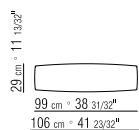

27035

27037

27070

27074

27071

27075

27050

27052

27098

27099

270XA

- |  |  |                                  |
|--|--|----------------------------------|
| N.2 COD. 27070 bracciolo cm.106x18   |  | N.2 COD. 27070 armrest cm.106x18 |
| N.1 COD. 27005 elemento cm.230x106   |  | N.1 COD. 27005 unit cm.230x106   |
| cuscini optional suggeriti (prezzo non incluso)   suggested optional cushions (price not included) |  |                                  |
| N.5 COD. 27098 cuscino cm.52x48  |  | N.5 COD. 27098 cushion cm.52x48  |