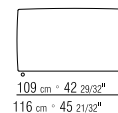

27035

27037

27070

27074

27071

27075

27050

27052

27098

27099

270XA

- |  |  |                                  |
|--|--|----------------------------------|
| N.2 COD. 27070 bracciolo cm.106x18   |  | N.2 COD. 27070 armrest cm.106x18 |
| N.1 COD. 27005 elemento cm.230x106   |  | N.1 COD. 27005 unit cm.230x106   |
| cuscini optional suggeriti (prezzo non incluso)   suggested optional cushions (price not included) |  |                                  |
| N.5 COD. 27098 cuscino cm.52x48  |  | N.5 COD. 27098 cushion cm.52x48  |