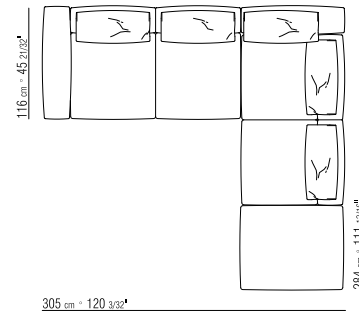

270XH

N.1 COD. 27075 bracciolo cm.116x29	N.1 COD. 27075 armrest cm.116x29
N.1 COD. 27014 elemento cm.170x116	N.1 COD. 27014 unit cm.170x116
N.1 COD. 27071 bracciolo cm.106x29	N.1 COD. 27071 armrest cm.106x29
N.1 COD. 27025 elemento term.sx cm.255x106	N.1 COD. 27025 end unit l cm.255x106
N.1 COD. 27099 cuscino cm.73x53	N.1 COD. 27099 cushion cm.73x53
cuscini optional suggeriti (prezzo non incluso)	suggested optional cushions (price not included)
N.6 COD. 27098 cuscino cm.52x48	N.6 COD. 27098 cushion cm.52x48