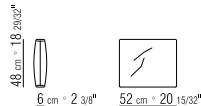

27035

27037

27070

27074

27071

27075

27050

27052

27098

27099

270XA

- |  |  |                                  |
|--|--|----------------------------------|
| N.2 COD. 27070 bracciolo cm.106x18   |  | N.2 COD. 27070 armrest cm.106x18 |
| N.1 COD. 27005 elemento cm.230x106   |  | N.1 COD. 27005 unit cm.230x106   |
| cuscini optional suggeriti (prezzo non incluso)   suggested optional cushions (price not included) |  |                                  |
| N.5 COD. 27098 cuscino cm.52x48  |  | N.5 COD. 27098 cushion cm.52x48  |