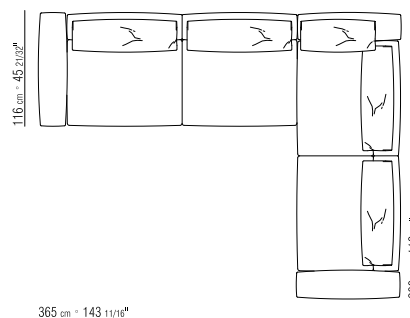

270XF

N.1 COD. 27075 bracciolo cm.116x29	|	N.1 COD. 27075 armrest cm.116x29
N.1 COD. 27015 elemento cm.230x116	|	N.1 COD. 27015 unit cm.230x116
N.2 COD. 27071 bracciolo cm.106x29	|	N.2 COD. 27071 armrest cm.106x29
N.1 COD. 27005 elemento cm.230x106	|	N.1 COD. 27005 unit cm.230x106
N.1 COD. 27099 cuscino cm.73x53	|	N.1 COD. 27099 cushion cm.73x53
cuscini optional suggeriti (prezzo non incluso) | suggested optional cushions (price not included)		
N.7 COD. 27098 cuscino cm.52x48	|	N.7 COD. 27098 cushion cm.52x48