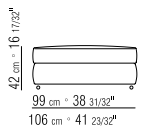

27035

27037

27070

27074

27071

27075

27050

27052

27098

27099

270XA

- |  |  |                                  |
|--|--|----------------------------------|
| N.2 COD. 27070 bracciolo cm.106x18   |  | N.2 COD. 27070 armrest cm.106x18 |
| N.1 COD. 27005 elemento cm.230x106   |  | N.1 COD. 27005 unit cm.230x106   |
| cuscini optional suggeriti (prezzo non incluso)   suggested optional cushions (price not included) |  |                                  |
| N.5 COD. 27098 cuscino cm.52x48  |  | N.5 COD. 27098 cushion cm.52x48  |