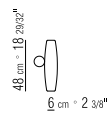

COD 22996

COD 22997

COD 22998

409X105 CM

N.1 COD. 22933 - FIANCO 218X105 CM

N.1 COD. 22941
ELEMENTO TERMINALE 195X105 CM

N.3 COD. 22995 - CUSCINO C/RULLO 64X48 CM

N.2 COD. 22998 - CUSCINO 52X48 CM

408X182 CM

N.1 COD. 22916
FIANCO TERMINALE BR.LUNGO 182X122 CM

N.1 COD. 22943 - ELEMENTO TERMINALE 292X105
CM

N.2 COD. 22994 - CUSCINO C/RULLO 84X48 CM

N.3 COD. 22998 - CUSCINO 52X48 CM

340X182 CM

N.1 COD. 22993 - FIANCO 218X105 CM