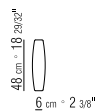

COD 22996

COD 22997

COD 22998

409X105 CM

N.1 COD. 22933 - FIANCO 218X105 CM

N.1 COD. 22941
ELEMENTO TERMINALE 195X105 CM

N.3 COD. 22995 - CUSCINO C/RULLO 64X48 CM

N.2 COD. 22998 - CUSCINO 52X48 CM

408X182 CM

N.1 COD. 22916
FIANCO TERMINALE BR.LUNGO 182X122 CM

N.1 COD. 22943 - ELEMENTO TERMINALE 292X105
CM

N.2 COD. 22994 - CUSCINO C/RULLO 84X48 CM

N.3 COD. 22998 - CUSCINO 52X48 CM

340X182 CM

N.1 COD. 22993 - FIANCO 218X105 CM