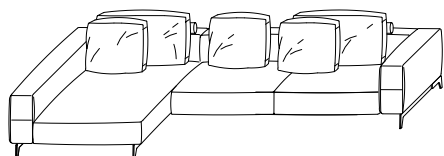

BRACCIOLO E SCHIENALE IN POLIURETANO
STAMPATO E DACRON, CON INSERTO
IN METALLO.

CUSCINO SEDUTA IN PIUMA CON INSERTO
IN MATERIALE INDEFORMABILE

CUSCINO SCHIENALE IN PIUMA,
DISPONIBILE ANCHE CON RULLO
DI SUPPORTO IN DACRON (SU RICHIESTA
CON SUPPLEMENTO DI PREZZO)

408X182 CM

N.1 COD. 22916
FIANCO TERMINALE BR.LUNGO 182X122 CM

N.1 COD. 22943 - ELEMENTO TERMINALE 292X105
CM

N.2 COD. 22994 - CUSCINO C/RULLO 84X48 CM

N.3 COD. 22998 - CUSCINO 52X48 CM

340X182 CM

N.1 COD. 22993 - FIANCO 218X105 CM

N.1 COD. 22915 - FIANCO TERMINALE 182X122 CM

N.2 COD. 22994 - CUSCINO C/RULLO 84X48 CM

N.3 COD. 22998 - CUSCINO 52X48 CM