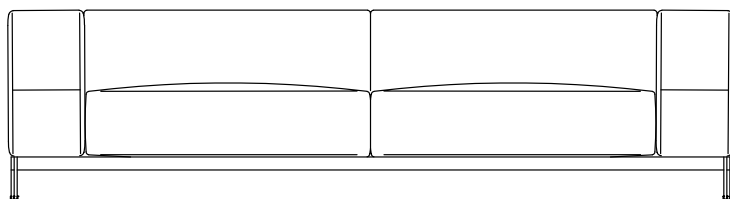

ARMREST AND BACKREST IN
POLYURETHANE AND DACRON WITH METAL
INSERT

SEAT CUSHION DOWN-FILLED WITH
RESILIENT INNER CORE.

BACKREST CUSHION DOWN-FILLED,
ALSO AVAILABLE WITH A DACRON ROLL
(ON REQUEST WITH UPCHARGE)

THROW PILLOWS DOWN-FILLED,
ON REQUEST WITH UPCHARGE

UPHOLSTERY REMOVABLE FABRIC
OR LEATHER COVERS.

CUSHION AND FRAME PIPING DIFFERENT
COLOURS OF GROSSGRAIN
(SEE SAMPLE CART)

PRODUKTARTEN SOFAS/ECKSOFAS /
OTTOMANE

PRODUKT SOFA - ECKSOFA

GESTELL METALLGESTELL SATINIERT,
CHROM, SCHWARZ CHROM, BRÜNIERT
ODER CHAMPAGNER. METALL MIT
KERNLEDER BEZOGEN IN DEN FARBEN:
WEISS (5007), GRAU (5003), TESTA DI MORO
DUNKELBRAUN (5004), TESTA DI MORO
EXTRA DUNKELBRAUN (5013), SCHWARZ
(5005), OLIVGRÜN (5006), BULGAREN ROT
(5008), SAND (5001), TABAK (5015).
WILDLEDER: TESTA DI MORO DUNKELBRAUN
(6004), SCHWARZ (6005), OLIVGRAU (6003),
SAND (6001).

AUFLAGE AUS POLYURETHAN.

ARM- UND RÜCKENLEHNE
GEFORMTER POLYURETHANSCHAUM
MIT METALLVERSTÄRKUNG, POLSTERUNG
IN DACRON

SITZKISSEN DAUNEKISSEN MIT
UNVERFORMBAREN KERN

RÜCKENKISSEN DAUNEKISSEN,
ERHÄLTICH MIT ODER OHNE
RÜCKENSTÜTZROLLE IN DACRON
(SEPARAT BESTELLBAR)

LOSE KISSEN DAUNEKISSEN - SEPARAT
BESTELLBAR.

BEZUG ABZIEHBARE STOFF- ODER
LEDERBEZÜGE

BKEDER GROSS GRAIN, DIE FARBE KANN
VOM KUNDEN BESTIMMT WERDEN, SIEHE
MUSTERKARTE.