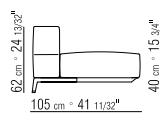

COD 22941

COD 22994

COD 22995

COD 22996

COD 22997

COD 22998