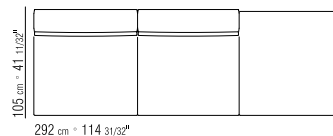

COD 22943

COD 22994

COD 22995

COD 22996

COD 22997

COD 22998