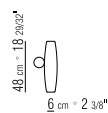

COD 22994

COD 22995

COD 22996

COD 22997

COD 22998