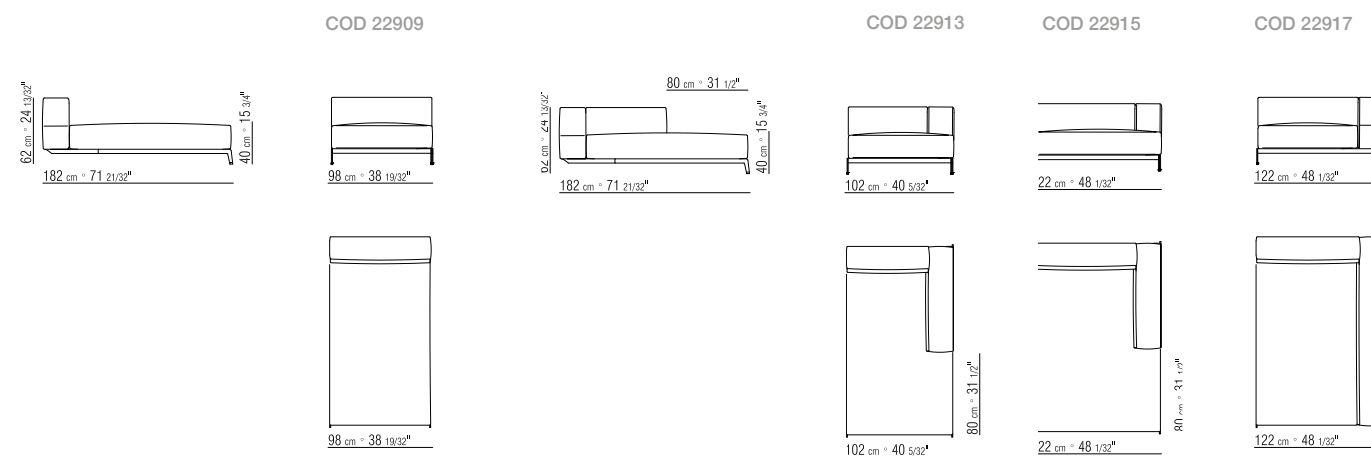

COD 22941

COD 22943