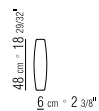

COD 22996

COD 22997

COD 22998

409X105 CM

N.1 COD. 22933 - FIANCO 218X105 CM

N.1 COD. 22941
ELEMENTO TERMINALE 195X105 CM

N.3 COD. 22995 - CUSCINO C/RULLO 64X48 CM

N.2 COD. 22998 - CUSCINO 52X48 CM

408X182 CM

N.1 COD. 22916
FIANCO TERMINALE BR.LUNGO 182X122 CM

N.1 COD. 22943 - ELEMENTO TERMINALE 292X105
CM

N.2 COD. 22994 - CUSCINO C/RULLO 84X48 CM

N.3 COD. 22998 - CUSCINO 52X48 CM

340X182 CM

N.1 COD. 22993 - FIANCO 218X105 CM