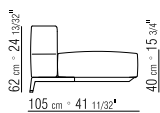

COD 22943

COD 22994

COD 22995

COD 22996

COD 22997

COD 22998