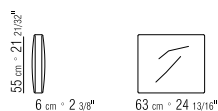

378X281 CM

N.1 COD. 15R66
FIANCO BRACCIOLO BASSO 278X100 CM

N.1 COD. 15R24 - FIANCO TERMINALE 218X100 CM

N.2 COD. 15R97 - CUSCINO 54X24 CM

N.3 COD. 22998 - CUSCINO 52X48 CM

378X196 CM

N.1 COD. 15R66
FIANCO BRACCIOLO BASSO 278X100 CM