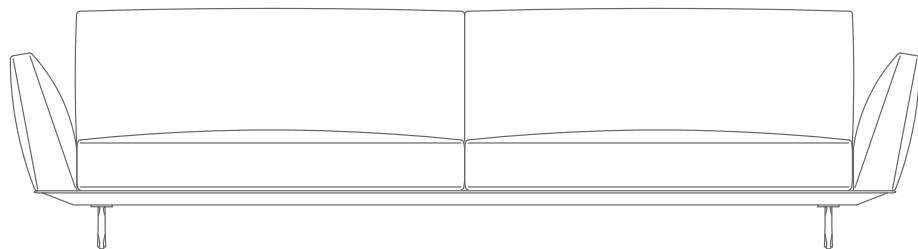

ARM AND BACKRESTS IN FOAM
POLYURETHANE AND A PROTECTIVE
FABRIC LINING, WITH METAL INSERT

SEAT CUSHION FILLED WITH
DOWN AND A RESILIENT INNER CORE

FEET IN SATINED, CHROMED,
BURNISHED, CHAMPAGNE

OR BLACK CHROMED METAL

THROW PILLOWS DOWN-FILLED,
ON REQUEST WITH UPCHARGE

UPHOLSTERY REMOVABLE FABRIC OR
LEATHER COVERS

PRODUKTARTEN SOFAS/ECKSOFAS/
HOCKER - CHAISERLONGUE/DORMEUSE
PRODUKT SOFAS/ECKSOFAS/HOCKER

SITZGESTELL METALLRAHMEN MIT
DÜNNER POLYURETHANPOLSTERUNG MIT
KERNLEDER BEZOGEN IN DEN FARBEN:
WEISS (5007), GRAU (5003), TESTA DI MORO
DUNKELBRAUN (5004), TESTA DI MORO
EXTRA DUNKELBRAUN (5013), SCHWARZ
(5005), OLIVGRÜN (5006), BULGAREN
ROT (5008), SAND (5001), TABAK (5015).
WILDLEDER: TESTA DI MORO DUNKELBRAUN
(6004), SCHWARZ (6005), OLIVGRAU (6003),
SAND (6001).

ARM- UND RÜCKENLEHNE AUS
POLYURETHAN MIT METALLVERSTÄRKUNG
UND PASSENDEM STOFFSCHUTZBEZUG.

SITZKISSEN DAUNEN MIT KERN AUS
UNVERFORMBAREM MATERIAL.

FÜSSE METALLFÜSSE SATINIERT, CHROM,
SCHWARZ CHROM, BRÜNIERT ODER
CHAMPAGNER.

LOSE KISSEN DAUNENFÜLLUNG - SEPARAT
BESTELLBAR.

BEZÜGE ABZIEHBARE STOFF-ODER
LEDERBEZÜGE.