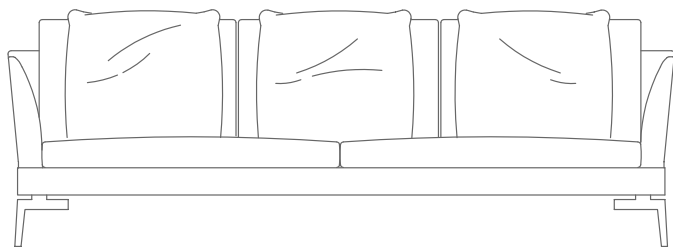

DARK BROWN SUEDE (6004), OLIVE SUEDE

(6003), SAND SUEDE (6001)

UPHOLSTERY REMOVABLE FABRIC

OR NOT REMOVABLE LEATHER COVERS.

PRODUKTARTEN SOFAS/ECKSOFAS/ HOCKER
- SESSEL/HOCKER - ARMLEHNSTUHL/STUHL/
HOCKER

PRODUKT SOFA - ECKSOFA

GESTELL METALLGESTELL MIT KERNLEDER

BEZOGEN IN DEN FARBEN: WEISS (5007),

GRAU (5003), TESTA DI MORO DUNKELBRAUN

(5004), TESTA DI MORO EXTRA DUNKELBRAUN

(5013), SCHWARZ (5005), OLIVGRÜN (5006),

BULGAREN ROT (5008), SAND (5001),

TABAK (5015). WILDLEDER: TESTA DI MORO

DUNKELBRAUN (6004), SCHWARZ (6005),

OLIVGRAU (6003), SAND (6001).

POLYURETHANPOLSTERUNG.

GESTELL / F.G. TEN LARGE METALLRAHMEN

MIT STOFF BEZOGEN UND DÜNNER

POLYURETHANAUFBLAGE.

ARM- UND RÜCKENLEHNE HOLZRAHMEN MIT

POLYURETHAN- UND DACRONPOLSTERUNG

UND PASSENDEM STOFFSCHUTZBEZUG.

SITZKISSEN POLYURETHAN UND DACRON.

RÜCKENKISSEN DAUNENFÜLLUNG.

LOSE KISSEN DAUNENFÜLLUNG - SEPARAT

BESTELLBAR.

FÜSSE METALLFÜSSE, SATINIERT, CHROM,

SCHWARZ CHROM, BRÜNIERT ODER

CHAMPAGNER.

ALTERNATIV FÜSSE MIT KERNLEDER

BEZOGEN DEN FARBEN: WEISS (5007), GRAU

(5003), TESTA DI MORO DUNKELBRAUN (5004),

TESTA DI MORO EXTRA DUNKELBRAUN

(5013), SCHWARZ (5005), OLIVGRÜN (5006),

BULGAREN ROT (5008), SAND (5001),

TABAK (5015).

MIT WILDLEDER BEZOGEN: TESTA DI MORO

DUNKELBRAUN (6004), SCHWARZ (6005),

OLIVGRAU (6003), SAND (6001).

BEZÜGE ABZIEHBARE STOFFBEZÜGE

ODER NICHT ABZIEHBARE LEDERBEZÜGE