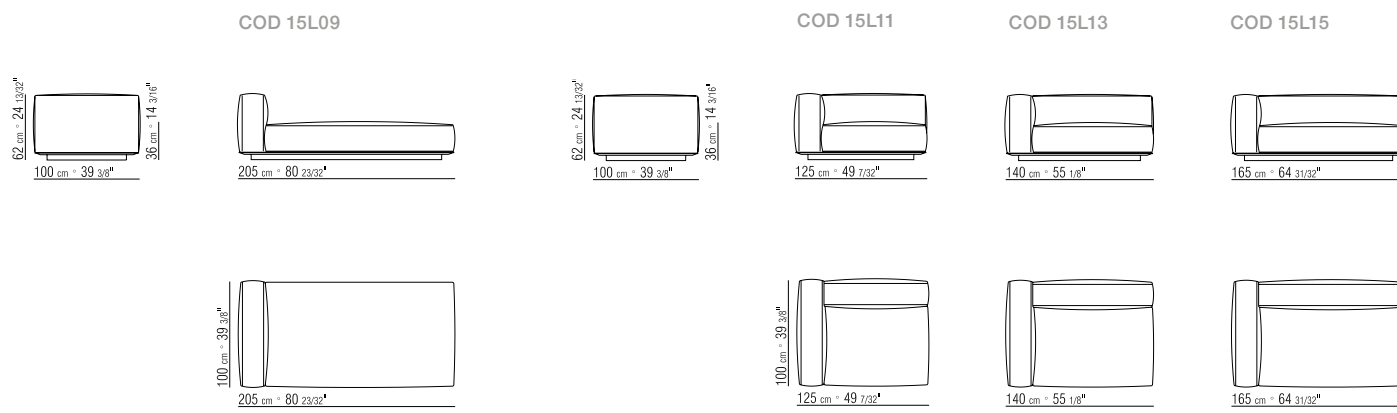

**KEDER BEI KORPUS- UND KISSENBEZÜGE** GROSS-GRAIN - DIE FARBE KANN VOM KUNDEN BESTIMMT WERDEN, SIEHE MUSTERKARTE.

330X115 CM

N.1 COD. 15L65 - FIANCO/ANGOLO 165X115 CM

N.1 COD. 15L64 - FIANCO/ANGOLO 165X115 CM