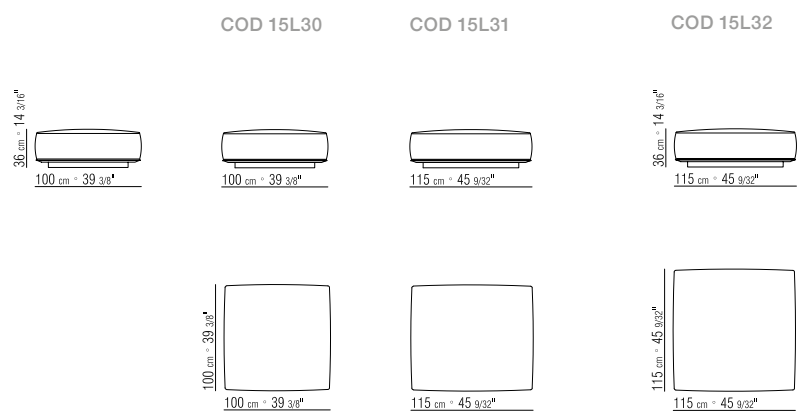

**KEDER BEI KORPUS- UND KISSENBEZÜGE** GROSS-GRAIN - DIE FARBE KANN VOM KUNDEN BESTIMMT WERDEN, SIEHE MUSTERKARTE.

330X115 CM

N.1 COD. 15L65 - FIANCO/ANGOLO 165X115 CM

N.1 COD. 15L64 - FIANCO/ANGOLO 165X115 CM