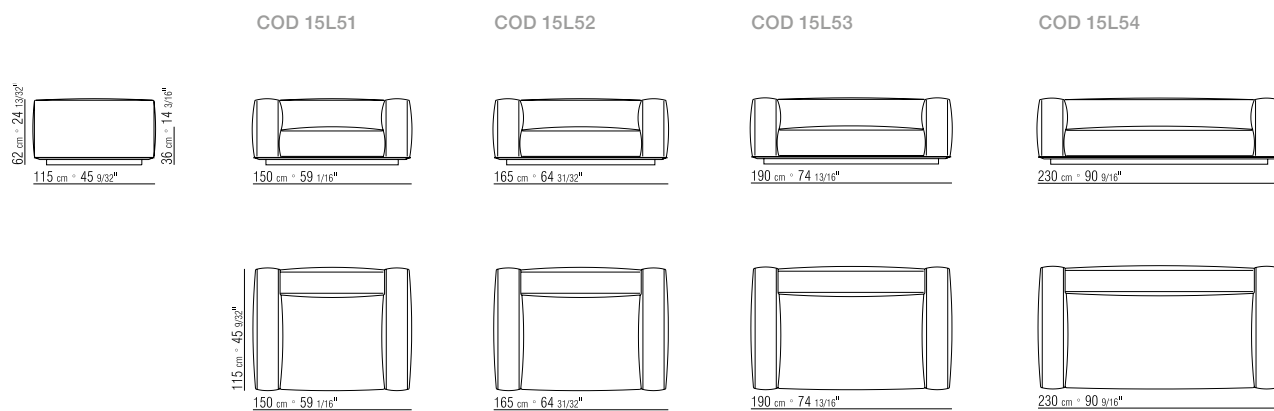

**KEDER BEI KORPUS- UND KISSENBEZÜGE** GROSS-GRAIN - DIE FARBE KANN VOM KUNDEN BESTIMMT WERDEN, SIEHE MUSTERKARTE.

330X115 CM

N.1 COD. 15L65 - FIANCO/ANGOLO 165X115 CM

N.1 COD. 15L64 - FIANCO/ANGOLO 165X115 CM