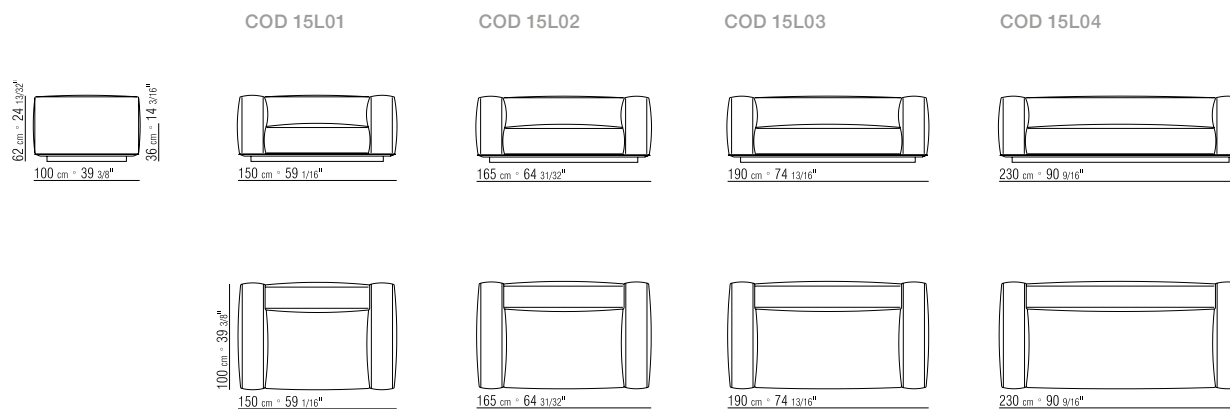

**KEDER BEI KORPUS- UND KISSENBEZÜGE** GROSS-GRAIN - DIE FARBE KANN VOM KUNDEN BESTIMMT WERDEN, SIEHE MUSTERKARTE.

330X115 CM

N.1 COD. 15L65 - FIANCO/ANGOLO 165X115 CM

N.1 COD. 15L64 - FIANCO/ANGOLO 165X115 CM