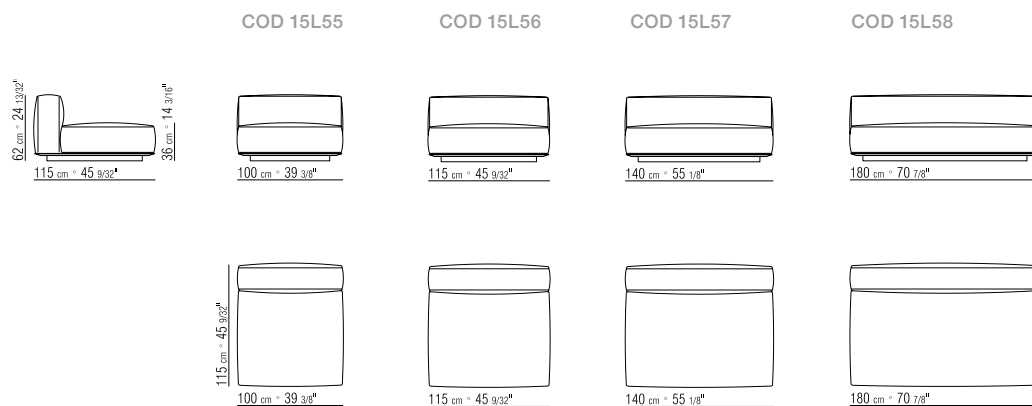

**KEDER BEI KORPUS- UND KISSENBEZÜGE** GROSS-GRAIN - DIE FARBE KANN VOM KUNDEN BESTIMMT WERDEN, SIEHE MUSTERKARTE.

330X115 CM

N.1 COD. 15L65 - FIANCO/ANGOLO 165X115 CM

N.1 COD. 15L64 - FIANCO/ANGOLO 165X115 CM