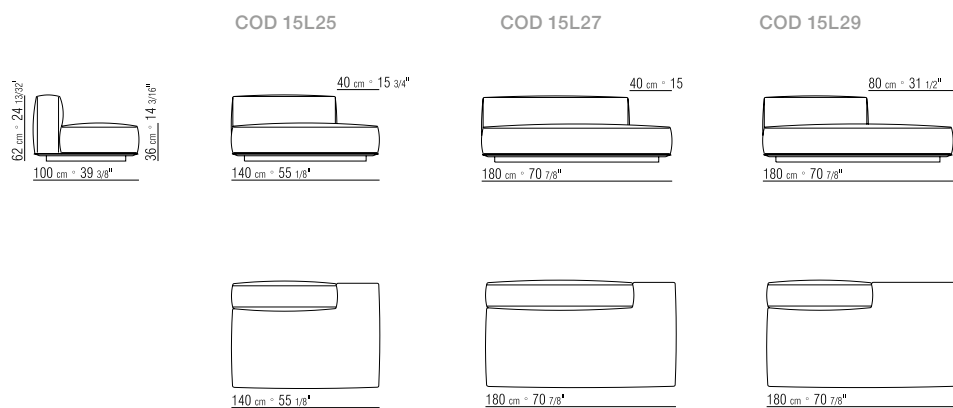

**KEDER BEI KORPUS- UND KISSENBEZÜGE** GROSS-GRAIN - DIE FARBE KANN VOM KUNDEN BESTIMMT WERDEN, SIEHE MUSTERKARTE.

330X115 CM

N.1 COD. 15L65 - FIANCO/ANGOLO 165X115 CM

N.1 COD. 15L64 - FIANCO/ANGOLO 165X115 CM