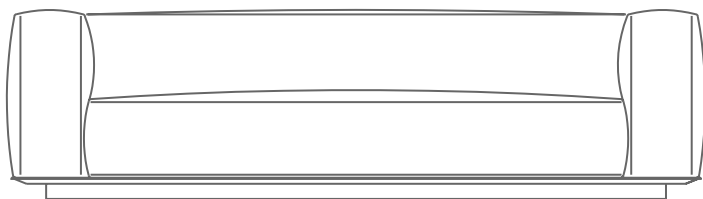

BASE IN METAL COATED WITH EPOXY POWDER

SEAT FRAME IN WOOD COVERED WITH HIDE LEATHER: RUSSIAN RED (5008), WHITE (5007), OLIVE (5006), BLACK (5005), DARK BROWN (5004), DARK BROWN EXTRA (5013), GREY (5003), SAND (5001), TOBACCO (5015). ALSO AVAILABLE IN BLACK SUEDE (6005), DARK BROWN SUEDE (6004), OLIVE SUEDE (6003), SAND SUEDE (6001)

ARMS AND BACKREST IN POLYURETHANE, DACRON AND DOWN WITH METAL INSERT

SEAT CUSHION IN POLYURETHANE AND DOWN

THROW PILLOWS DOWN-FILLES, ON REQUEST WITH UPCHARGE

UPHOLSTERY REMOVABLE FABRIC OR LEATHER COVERS

CUSHION AND FRAME PIPING DIFFERENT COLOURS OF GROSSGRAIN AVAILABLE (SEE SAMPLE CART)

PRODUKTARTEN SOFAS / ECKSOFAS / OTTOMANE / HOCKER

PRODUKT SOFAS - ECKSOFAS - HOCKER
GESTELL METALLRAHMEN MIT EPOXYD LACKIERUNG.

SITZFLÄCHE HOLZRAHMEN MIT KERNLEDER BEZOGEN IN DEN FARBEN: WEISS (5007), GRAU (5003), TESTA DI MORO DUNKELBRAUN (5004), TESTA DI MORO EXTRA DUNKELBRAUN (5013), SCHWARZ (5005), OLIVGRÜN (5006), BULGAREN ROT (5008), SAND (5001), TABAK (5015). WILDLEDER: TESTA DI MORO DUNKELBRAUN (6004), SCHWARZ (6005), OLIVGRAU (6003), SAND (6001).

ARM- UND RÜCKENLEHNE POLYURETHAN, DACRON UND DAUNEN, METALLRAHMEN.

SITZKISSEN POLYURETHAN UND DAUNEN.

LOSE KISSEN DAUNENFÜLLUNG – SEPARAT BESTELLBAR.

BEZUG ABZIEHBARE STOFF- ODER LEDERBEZÜGE.

KEDER BEI KORPUS- UND KISSENBEZÜGE GROSS-GRAIN - DIE FARBE KANN VOM KUNDEN BESTIMMT WERDEN, SIEHE MUSTERKARTE.