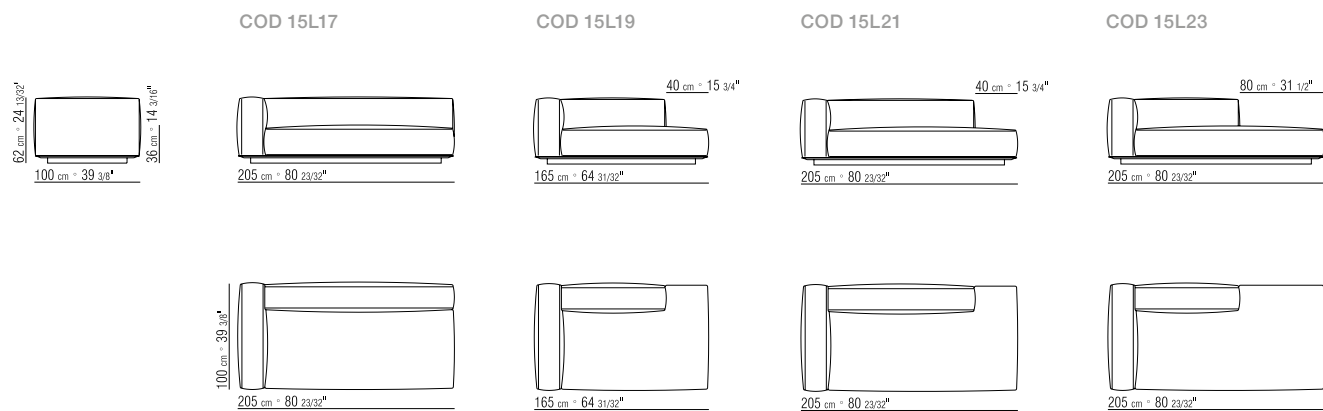

**KEDER BEI KORPUS- UND KISSENBEZÜGE** GROSS-GRAIN - DIE FARBE KANN VOM KUNDEN BESTIMMT WERDEN, SIEHE MUSTERKARTE.

330X115 CM

N.1 COD. 15L65 - FIANCO/ANGOLO 165X115 CM

N.1 COD. 15L64 - FIANCO/ANGOLO 165X115 CM