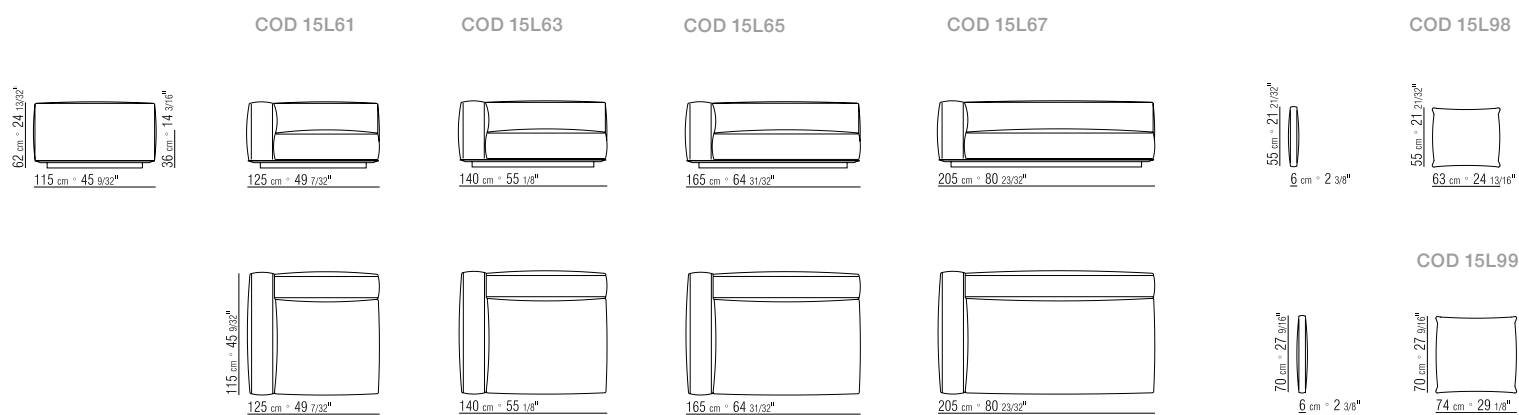

**KEDER BEI KORPUS- UND KISSENBEZÜGE** GROSS-GRAIN - DIE FARBE KANN VOM KUNDEN BESTIMMT WERDEN, SIEHE MUSTERKARTE.

330X115 CM

N.1 COD. 15L65 - FIANCO/ANGOLO 165X115 CM

N.1 COD. 15L64 - FIANCO/ANGOLO 165X115 CM