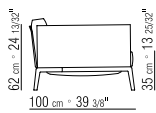

COD 14B96

COD 14B98

COMPOSIZIONI