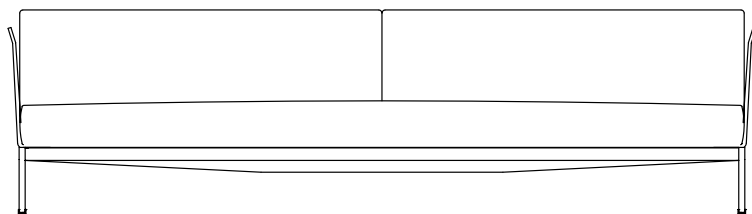

BOLSTER CUSHIONS DOWN-FILLED, ON REQUEST WITH UPCHARGE

UPHOLSTERY REMOVABLE FABRIC OR LEATHER COVERS.

CUSHION PIPING DIFFERENT COLOURS OF GROSSGRAIN AVAILABLE (SEE SAMPLE CART)

PRODUKTARTEN SOFA/SECTIONAL SOFAS/
HOCKER / SESSEL-HOCKER

PRODUKT SOFA

GESTELL METALLGESTELL, SATINIERT, CHROM; SCHWARZ CHROM, BRÜNERIT ODER CHAMPAGNER. SITZGESTELL AUS METALL MIT KERNLEDER BEZOGEN IN DEN FARBEN: WEISS (5007), GRAU (5003), TESTA DI MORO DUNKELBRAUN (5004), TESTA DI MORO EXTRA DUNKELBRAUN (5013), SCHWARZ (5005), OLIVGRÜN (5006), BULGAREN ROT (5008), SAND (5001), TABAK (5015). WILDLEDER: TESTA DI MORO DUNKELBRAUN (6004), SCHWARZ (6005), OLIV-GRAU (6003), SAND (6001). MIT AUFLAGE AUS POLYURETHAN.

ARM -UND RÜCKENLEHNE SCHICHTHOLZ MIT KERNLEDER BEZOGEN IN DEN FARBEN: WEISS (5007), GRAU (5003), TESTA DI MORO DUNKELBRAUN (5004), TESTA DI MORO EXTRA DUNKELBRAUN (5013), SCHWARZ (5005), OLIVGRÜN (5006), BULGAREN ROT (5008), SAND (5001), TABAK (5015) WILDLEDER: TESTA DI MORO DUNKELBRAUN (6004), SCHWARZ (6005), OLIVGRAU (6003), SAND (6001).

SITZ-UND RÜCKENKISSEN BEI ART. 14B02 14B03 AUS POLYURETHAN UND DACRON. BEI ART. 14B01 MIT DAUNENFÜLLUNG.

LOSE KISSEN DAUNENKISSEN - SEPARAT BESTELLBAR. KISSENROLLE MIT DAUNENFÜLLUNG BEZÜGE ABZIEHBARE STOFF- ODER LEDERBEZÜGE.

KEDER BEI SESSEL- UND KISSENBEZÜGEN GROSSGRAIN, DIE FARBE KANN VOM KUNDEN BESTIMMT WERDEN, SIEHE MUSTERKARTE.